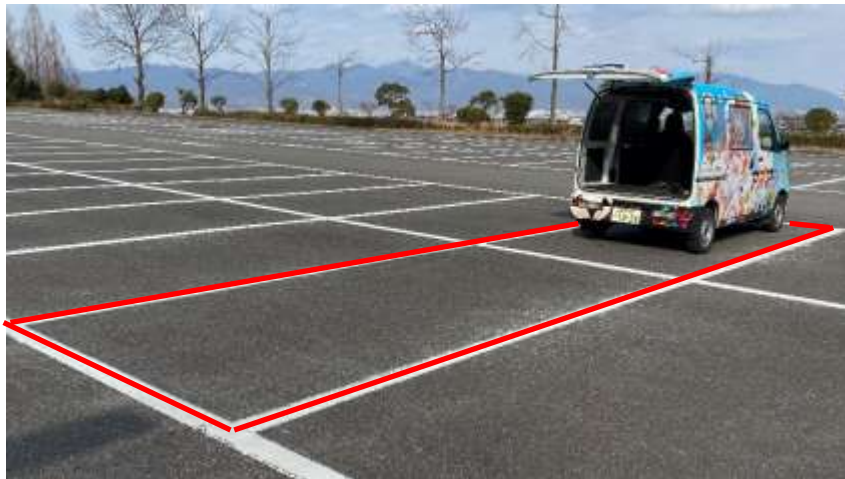

## リサイクルフリーマーケット 販売ブースについて

- 車売りブース、手売りブースともに枠線内での販売をお願いいたします。
- 各自、販売スペース内でお客様が見やすいよう設置をお願いいたします。
- 搬入搬出の乗り入れ車両は、基本ご登録車両 1 台とし、複数台での搬入が必要な場合は混みあうため 1 台ずつの乗り入れをお願いいたします。
- 駐車スペース1台分：5m×2.5m

### ◇車売りブース

#### 特徴

- 駐車場 2 台分のスペース。
- 駐車した車の後方を販売スペースとします。※画像の車両は軽自動車です。
- 出店料：800円