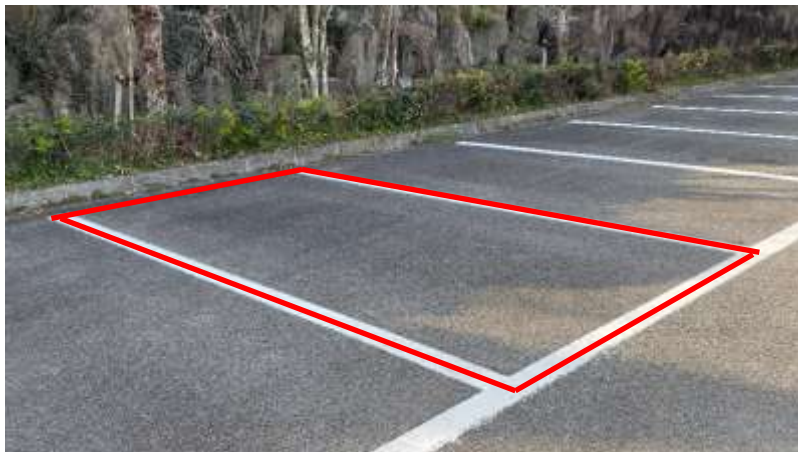

◇手売りブース

特徴

- 駐車場 1 台分のスペース
- 荷物の搬入後、車両は一般の駐車スペースに移動していただきます。
- 出店料：500円