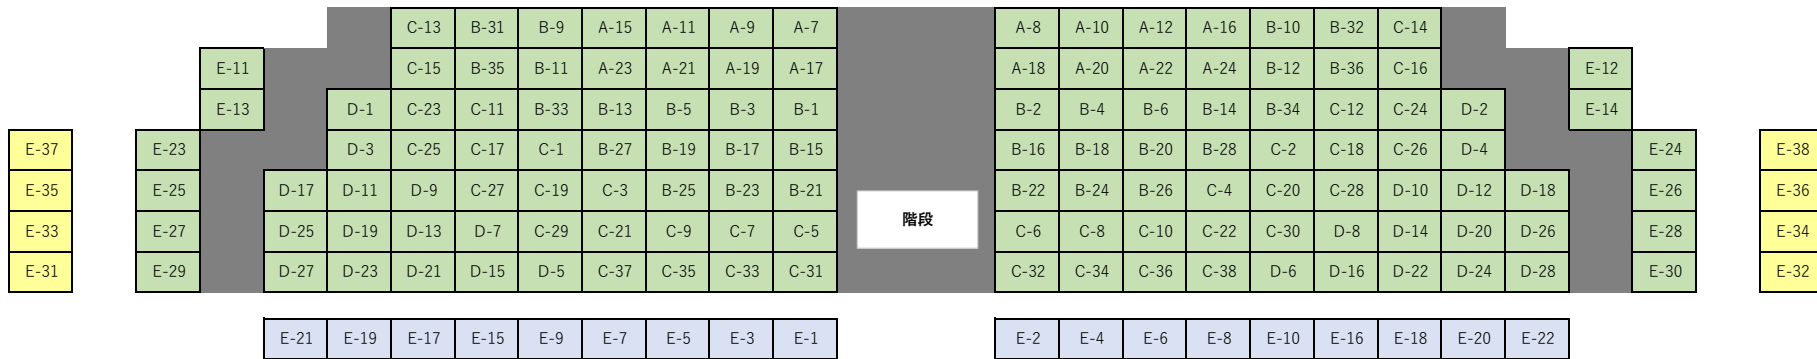

くわがたのステージ

※整理番号と席番号は同じです。

B-29	B-7	A-13	A-5	A-3	A-1
------	-----	------	-----	-----	-----

A-2	A-4	A-6	A-14	B-8	B-30
-----	-----	-----	------	-----	------

- 最上段立ち見席（座っても大丈夫です）
- 石段席
- 座り見席
- 通路立ち見